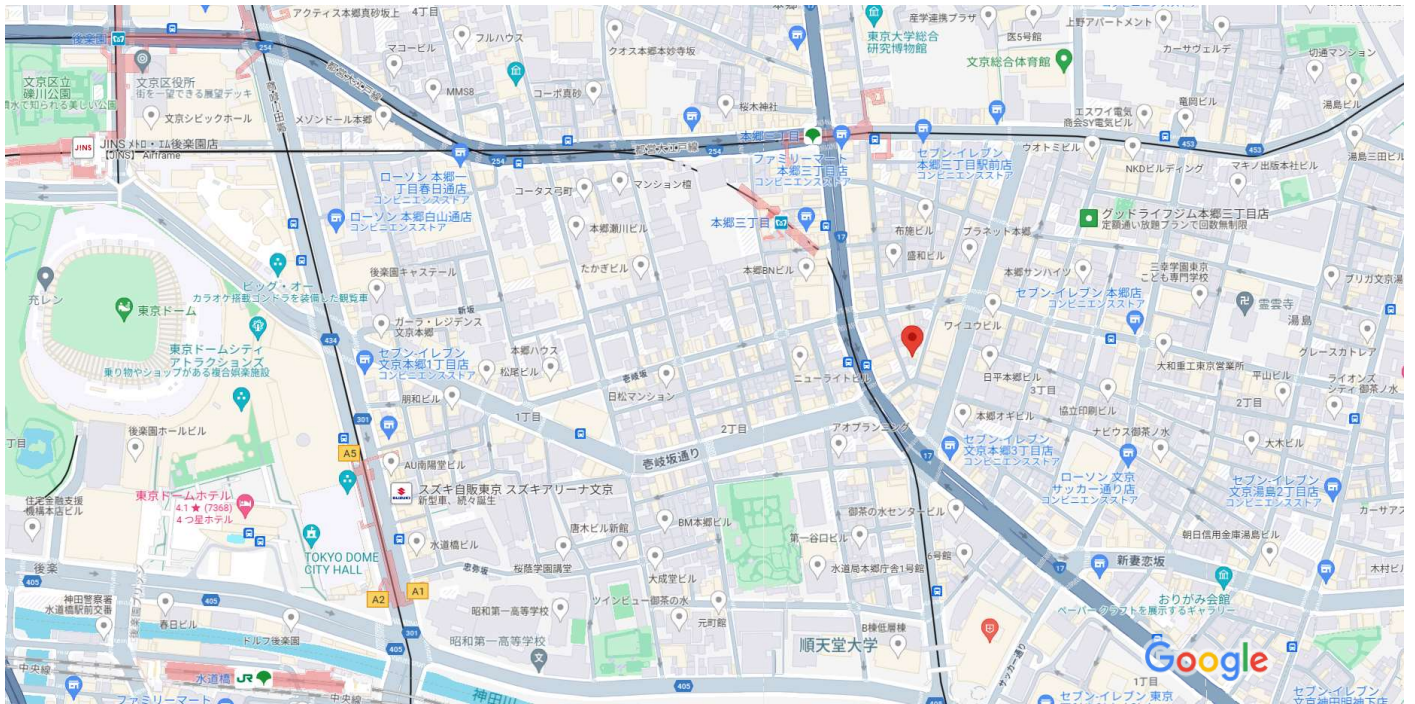

Google 田辺ビル 4階

地図データ ©2024 Google 100 m

田辺ビル 4階

-  ルート・乗換
-  保存
-  付近を検索
-  モバイルデバイスに送信
-  共有

 〒113-0033 東京都文京区本郷3丁目17-13 田辺ビル 4階

写真